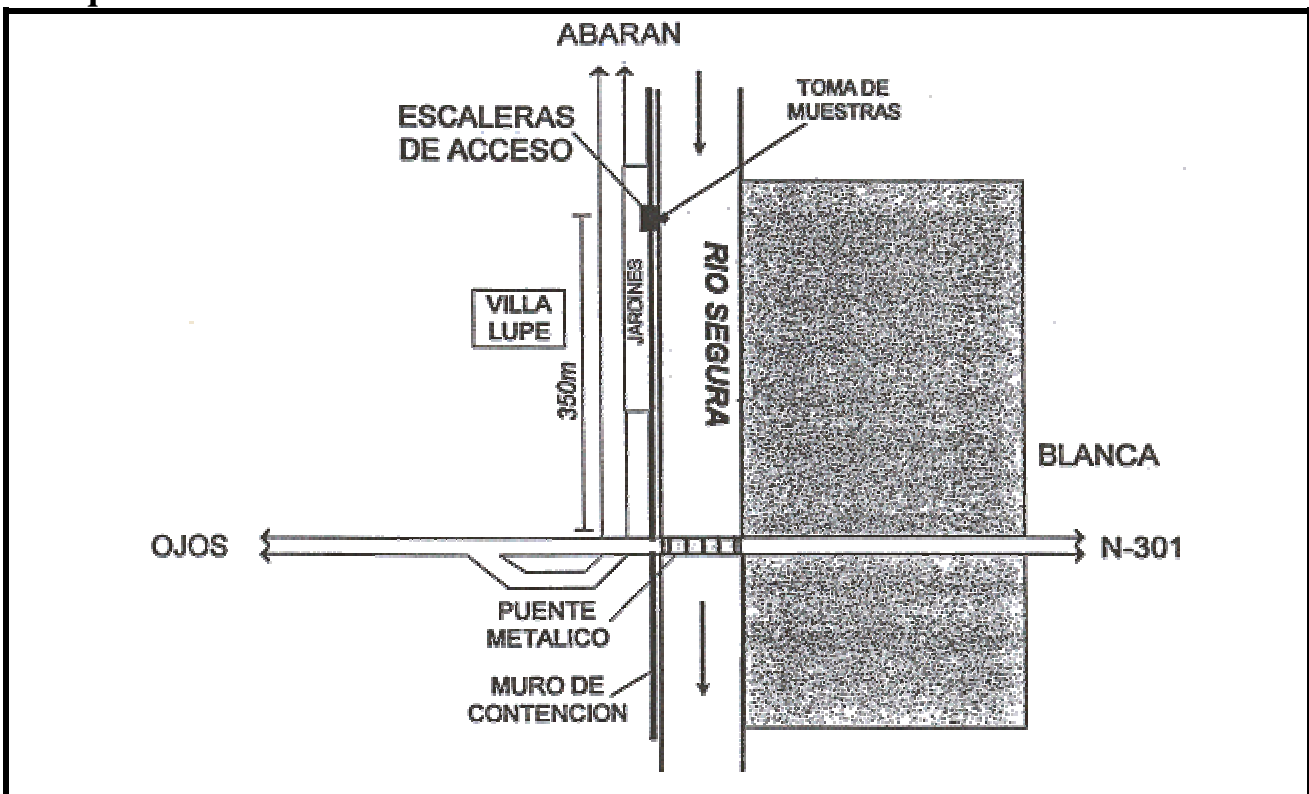

ZB-(023)-1

Datos Generales

Nombre de estación: EL ARENAL	Paraje: EL RUNES
Tipo de estación: ZONA DE BAÑO	
Cauce: RÍO SEGURA	Cód. cauce. : SE 7060
Término municipal: BLANCA	Cód. municipal: 30011
Provincia: MURCIA	

Datos específicos

P.K.: 11955	Tramos lógicos: 59
Longitud (m): 300	Anchura(m): 20

Croquis de acceso

Observaciones

Periodo de baño: 13 junio a 30 septiembre
Su uso ha ido disminuyendo desde que hicieron el muro de contención. Actualmente no se utiliza debido a que el acceso es muy incómodo y la zona está llena de cañas.