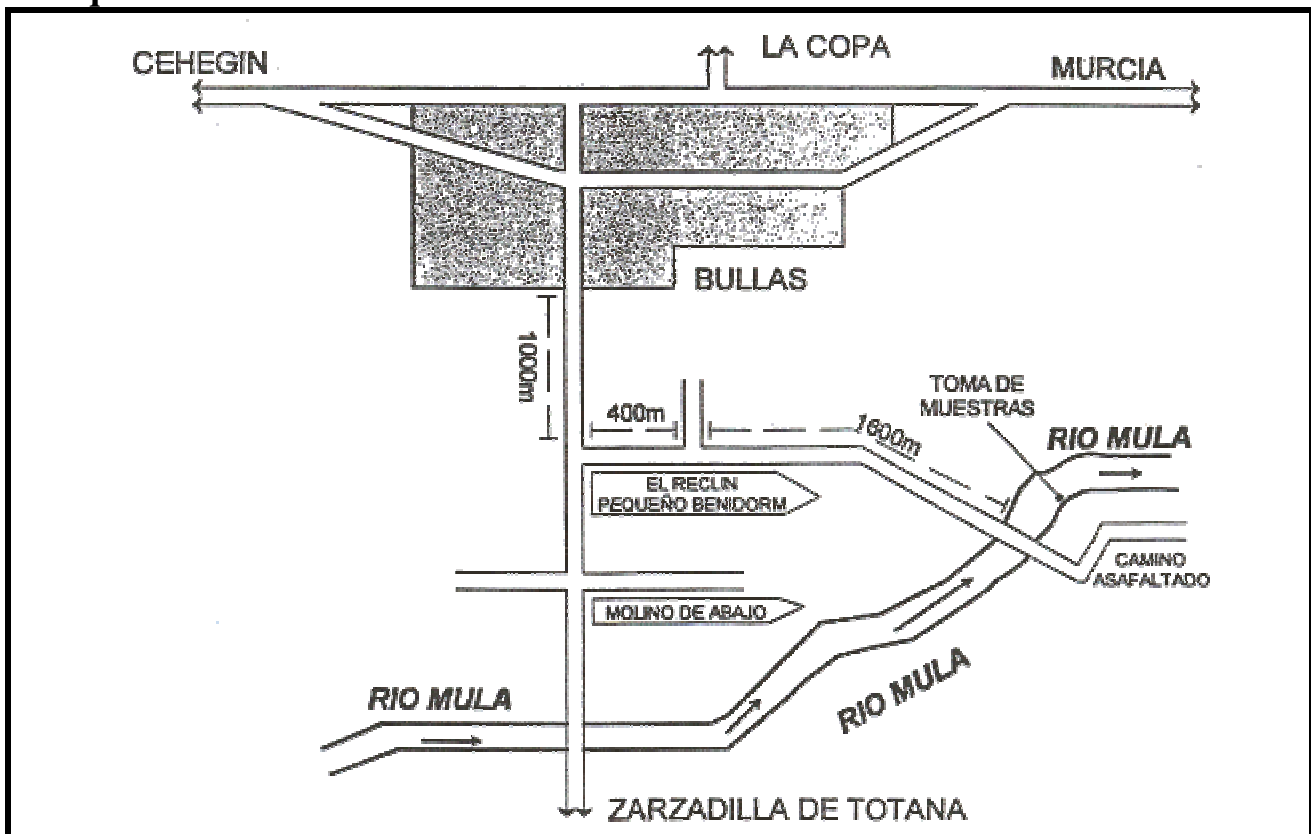

**ZB-(026)-5****Datos Generales**

Nombre de estación:	PEQUEÑO BENIDORM	Paraje:	EL RECLIN
Tipo de estación:	ZONA DE BAÑO		
Cauce:	RÍO MULA	Cód. cauce. :	SE 7060 08855D
Término municipal:	BULLAS	Cód. municipal:	30012
Provincia:	MURCIA		

**Datos específicos**

P.K.:	5000	Tramos lógicos:	3
Longitud (m):	80	Anchura(m):	8

**Croquis de acceso****Observaciones****Periodo de baño:** 1 julio a 15 septiembre.

El agua que discurre por el cauce del río Mula procede de la extracción de los pozos que la comunidad de regantes de Mula posee en las proximidades.