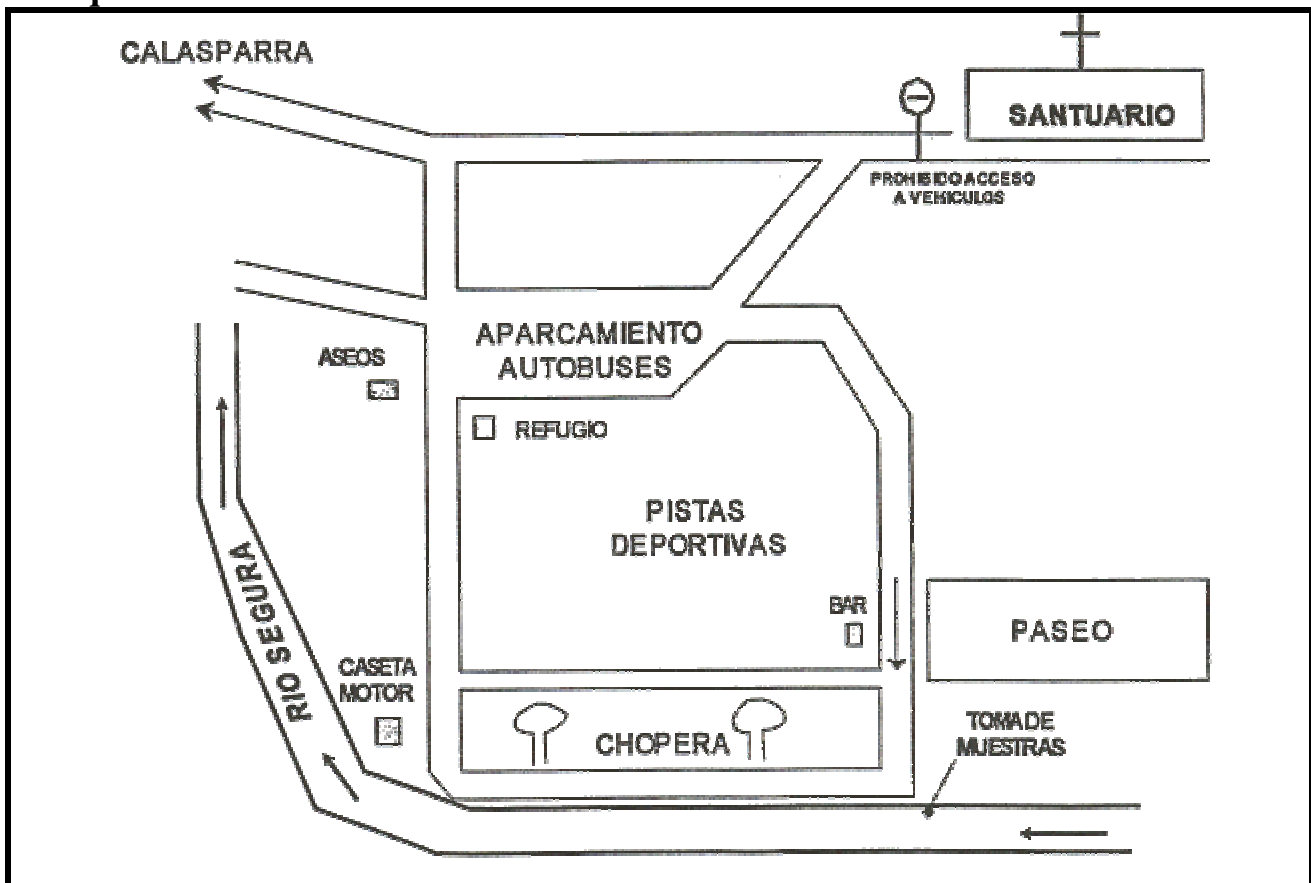

ZB-(027)-2

Datos Generales

Nombre de estación:	EL SANTUARIO	Paraje:	SANTUARIO VIRGEN DE LA ESPERANZA
Tipo de estación:	ZONA DE BAÑO		
Cauce:	RÍO SEGURA	Cód. cauce. :	SE 7060
Término municipal:	CALASPARRA	Cód. municipal:	16870
Provincia:	MURCIA		

Datos específicos

P.K.:	5530	Tramos lógicos:	2
Longitud (m):	200	Anchura(m):	7

Croquis de acceso

Observaciones

Periodo de baño: 10 junio a 20 septiembre
--