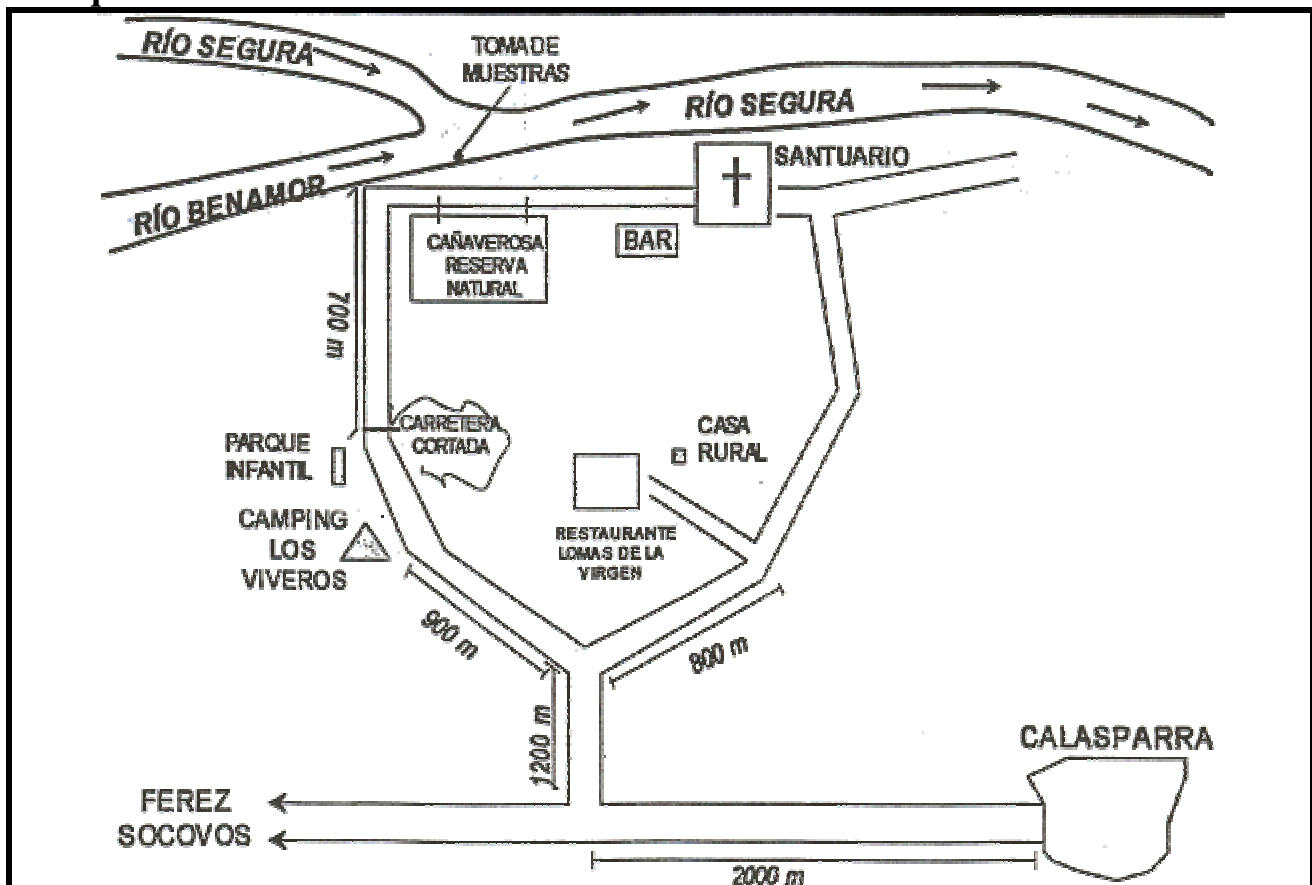

ZB-(027)-3

Datos Generales

Nombre de estación:	JUNTAS DEL SEGURA	Paraje:	CAÑAVEROSA
Tipo de estación:	ZONA DE BAÑO		
Cauce:	RÍO SEGURA	Cód. cauce. :	SE 7060
Término municipal:	CALASPARRA	Cód. municipal:	30013
Provincia:	MURCIA		

Datos específicos

P.K.:	16940	Tramos lógicos:	44 Y 45
Longitud (m):	80	Anchura(m):	10

Croquis de acceso

Observaciones

Periodo de baño:	10 junio a 20 septiembre
------------------	--------------------------