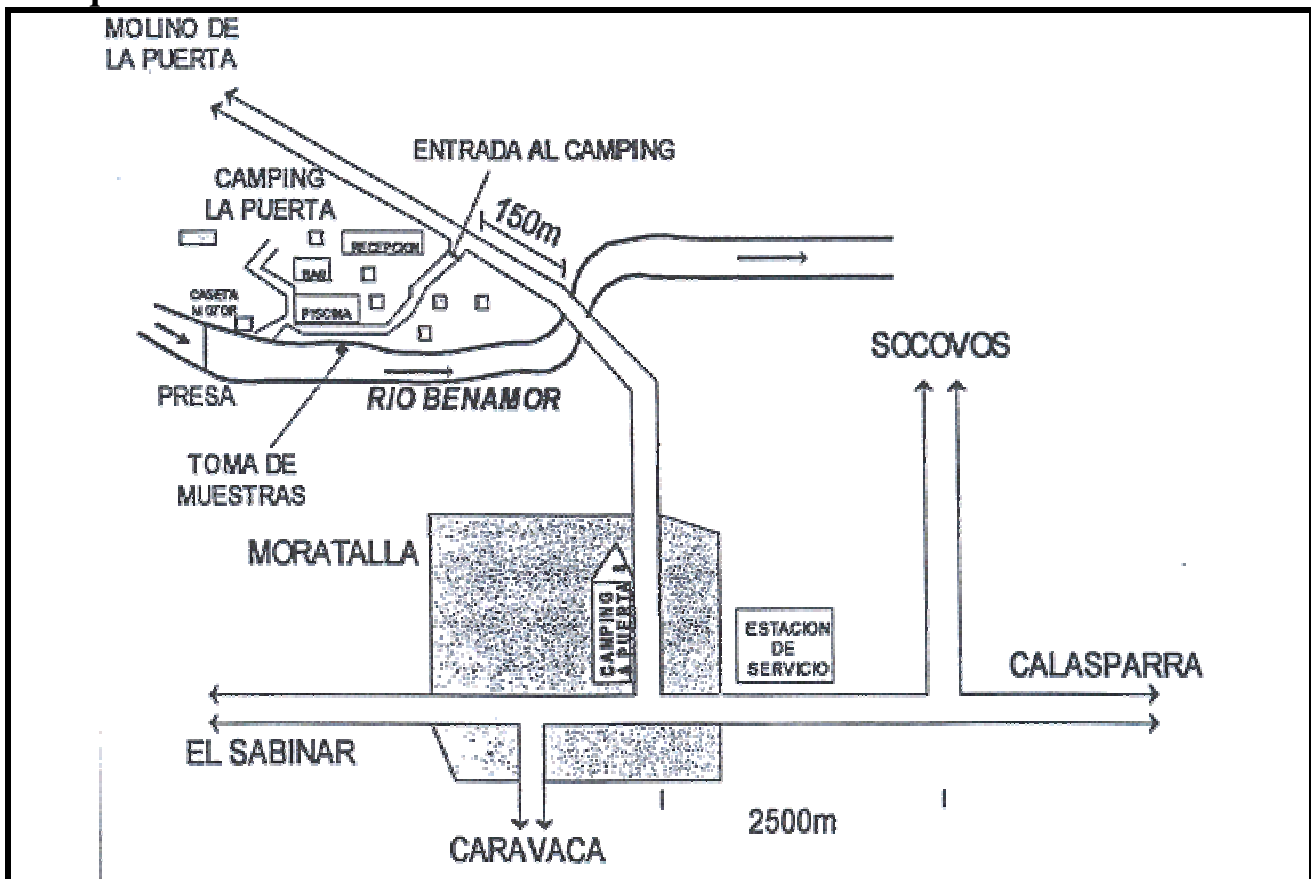

**ZB-(071)-1****Datos Generales**

Nombre de estación:	CAMPING DE LA PUERTA	Paraje:	MOLINO DE LA PUERTA
Tipo de estación:	ZONA DE BAÑO		
Cauce:	RÍO BENAMOR	Cód. cauce. :	SE 7060 16940D
Término municipal:	MORATALLA	Cód. municipal:	30028
Provincia:	MURCIA		

Datos específicos

P.K.:	16940	Tramos lógicos:	10
Longitud (m):	400	Anchura(m):	5

Croquis de acceso**Observaciones**

Periodo de baño: 1 julio a 20 septiembre.
Existen 5 pozas naturales situadas aguas abajo de la presa próxima al camping.