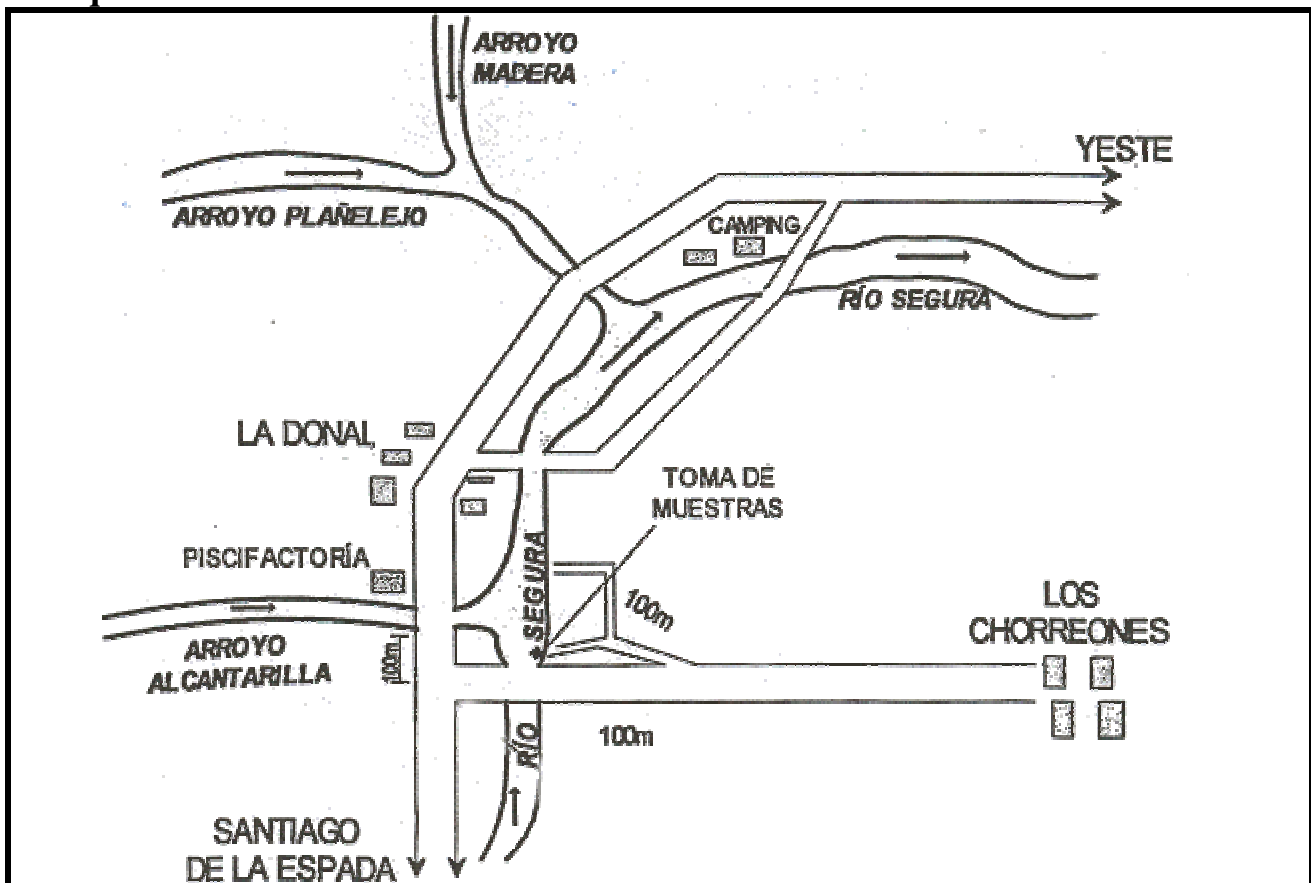

**ZB-(112)-1****Datos Generales**

Nombre de estación:	LA DONAL	Paraje:	HUELGA DE LA DONAL
Tipo de estación:	ZONA DE BAÑO		
Cauce:	RÍO SEGURA	Cód. cauce. :	SE 7060
Término municipal:	YESTE	Cód. municipal:	29850
Provincia:	ALBACETE		

Datos específicos

P.K.:	29850	Tramos lógicos:	16 Y 17
Longitud (m):	700	Anchura(m):	12

Croquis de acceso**Observaciones**

Periodo de baño:	1 julio a 15 septiembre
------------------	-------------------------