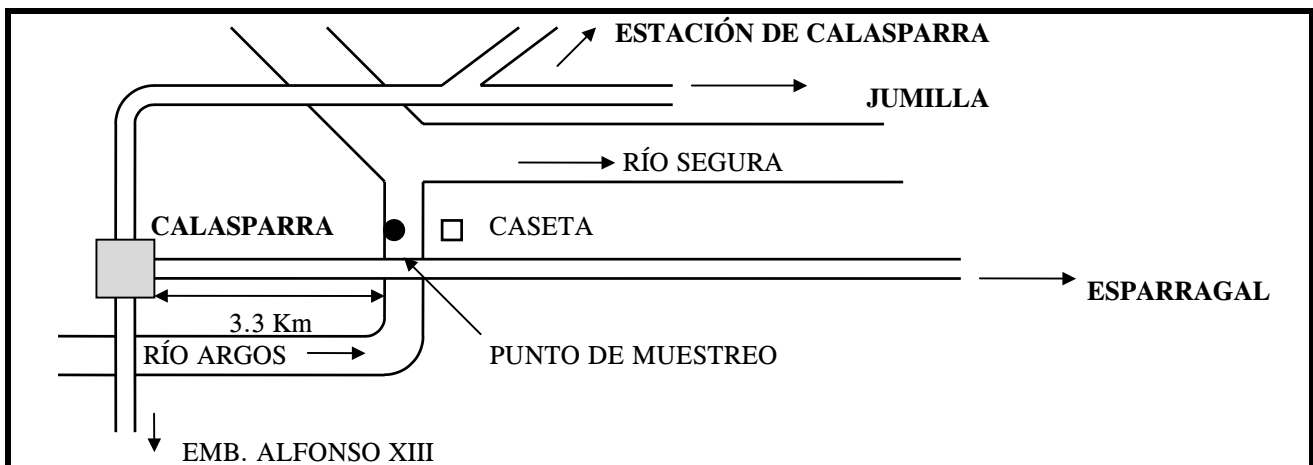

## Datos Generales

<b>Confederación:</b>	SEGURA	<b>Cód. Identif.:</b>	SE0890C903
<b>Nombre de estación:</b>	CALASPARRA	<b>Tipo de red:</b>	ICA/COCA
<b>Tipo de estación:</b>	SUPERFICIAL	<b>Cauce principal:</b>	RÍO SEGURA
<b>Clasificación:</b>	NORMAL	<b>Provincia:</b>	MURCIA
<b>Cauce considerado:</b>	RÍO ARGOS		
<b>Término municipal:</b>	CALASPARRA		
<b>Coordenadas:</b>			
<b>UTM X:</b>	6.15.44	<b>UTM Y:</b>	42.33.95
<b>Huso:</b>	30		

## Datos específicos

<b>Uso existente:</b>	NINGUNO	<b>Normativa de referencia:</b>	ICG
<b>Punto Km:</b>	00005		
<b>Tramo considerado:</b>	<b>PKI:</b> 00000	<b>PKF:</b> 00450	
<b>Cuenca:</b>	7060		
	<b>PK1</b> <b>PK2</b> <b>PK3</b> <b>PK4</b> <b>PK5</b> <b>PK6</b> <b>PK7</b> <b>PK8</b> <b>PK9</b> <b>PK10</b>		
<b>Cauce:</b>	16290I		

## Croquis de acceso