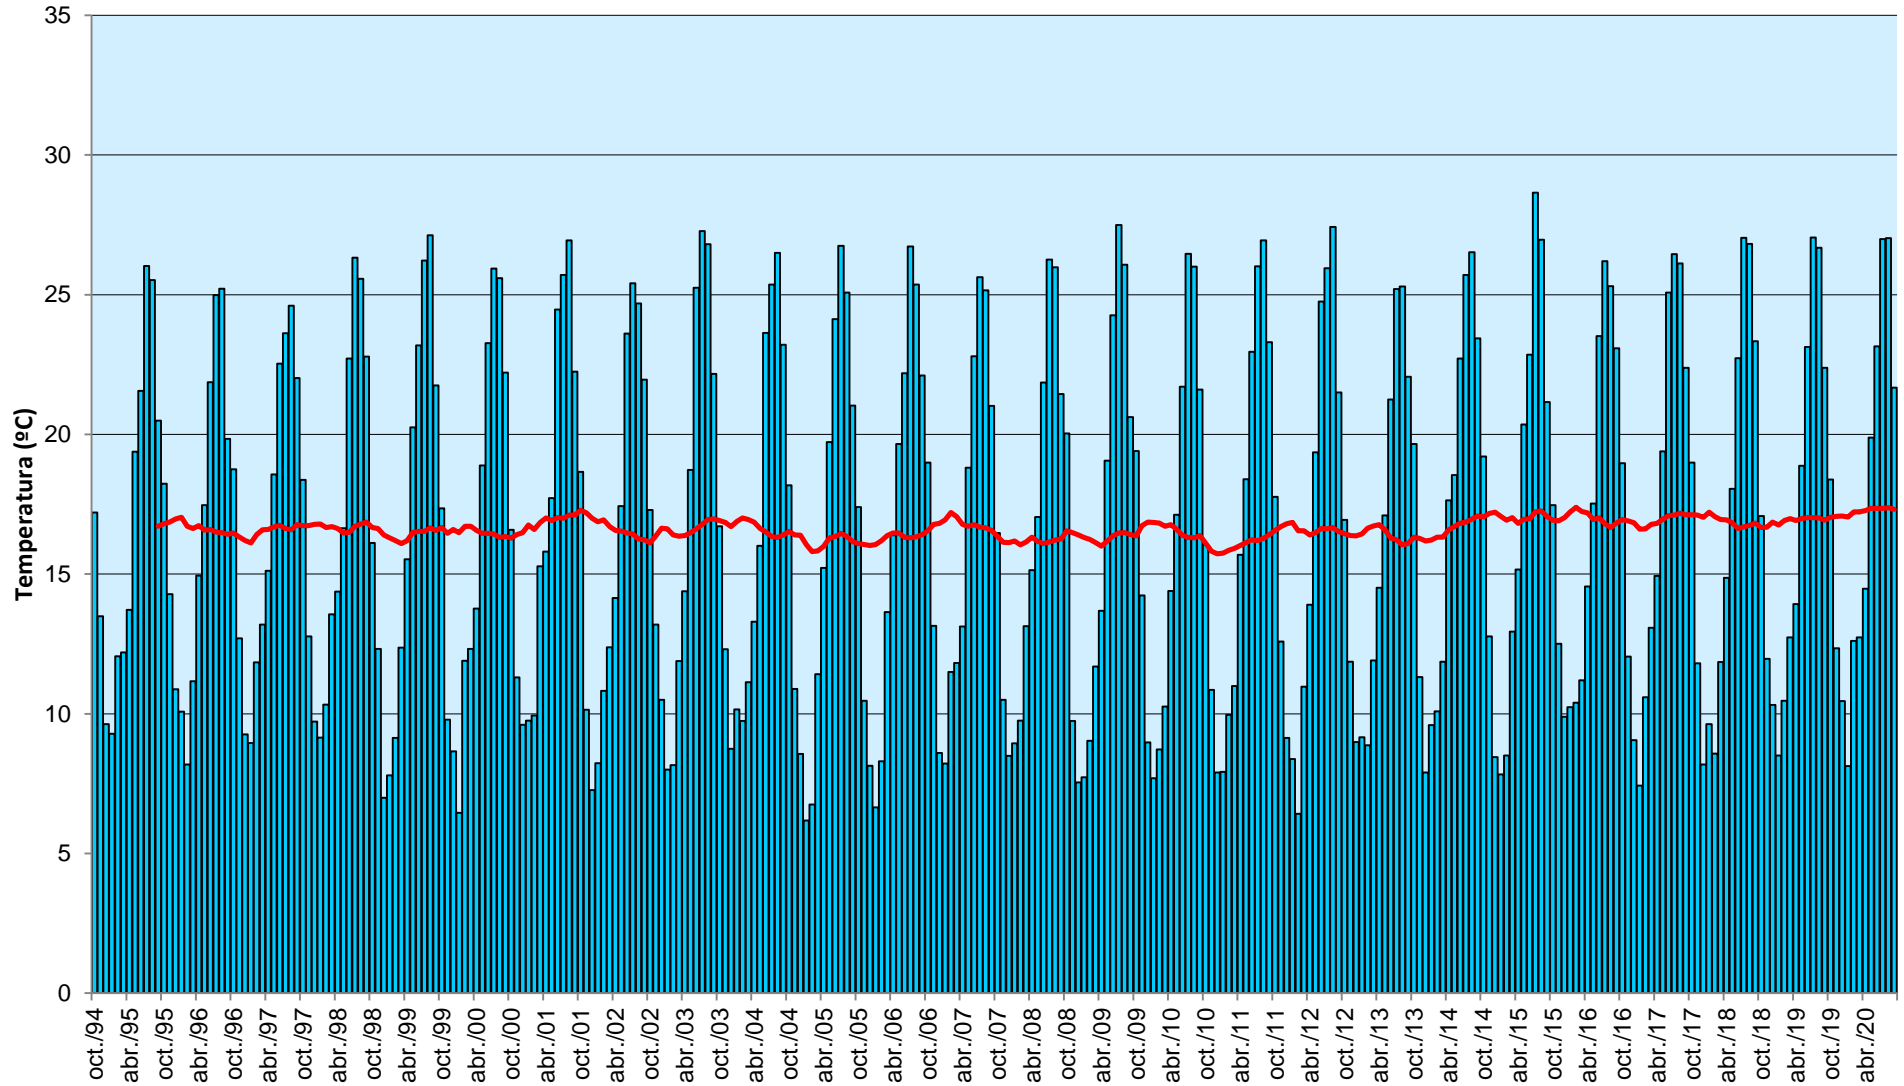

Evolución histórica de la Temperatura media mensual en embalses

Media Mensual Media de los 12 últimos meses

Estos datos se han obtenido por simple media aritmética de las temperaturas registradas en los embalses de Valdeinfierno, Puentes, Alfonso XIII, Talave, La Cierva, Fuensanta, Anchuricas, Cenajo, Camarillas, Santomera y Argos