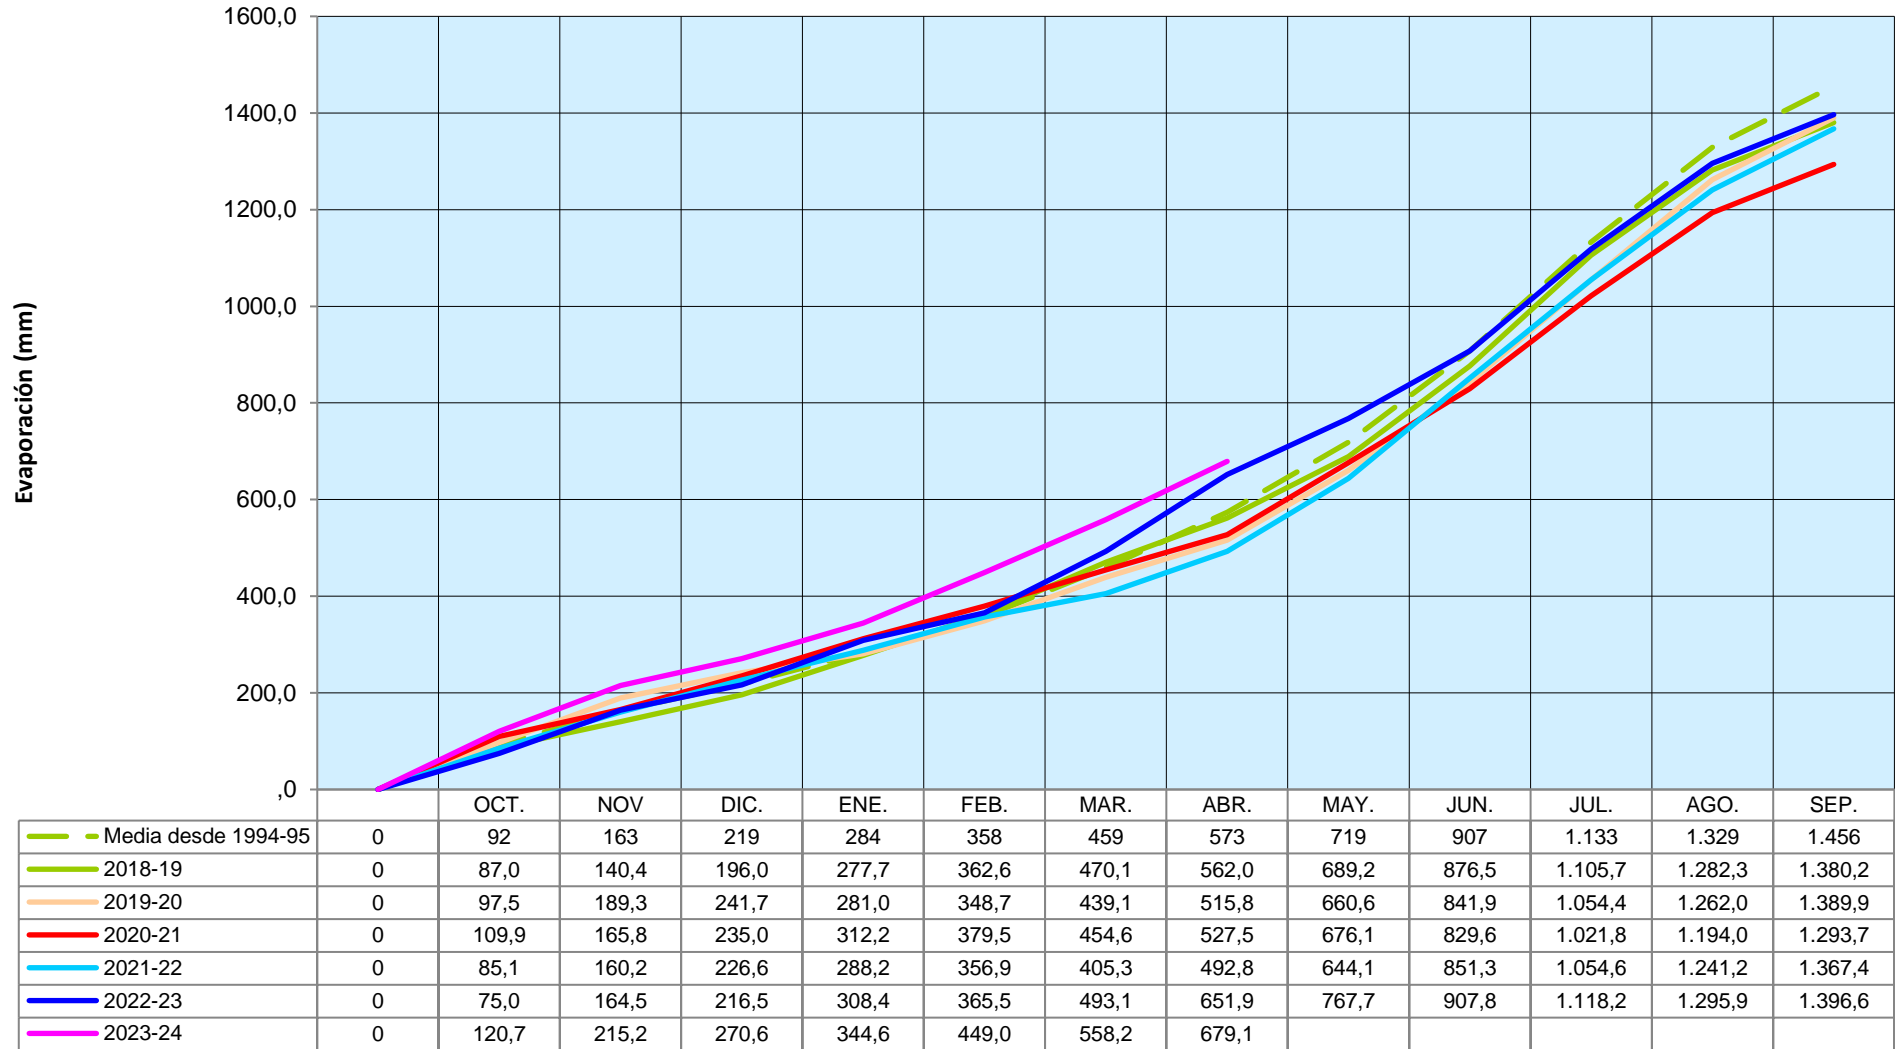

Evaporación Mensual Acumulada en los últimos 5 años

— Media desde 1994-95
 — 2018-19
 — 2019-20
 — 2020-21
 — 2021-22
 — 2022-23
 — 2023-24

Estos datos se han obtenido por simple media aritmética de las evaporaciones registradas en los embalses de Valdeinfierno, Puentes, Alfonso XIII, Talave, La Cierva, Fuensanta, Anchuricas, Cenajo, Camarillas, Santomera y Argos