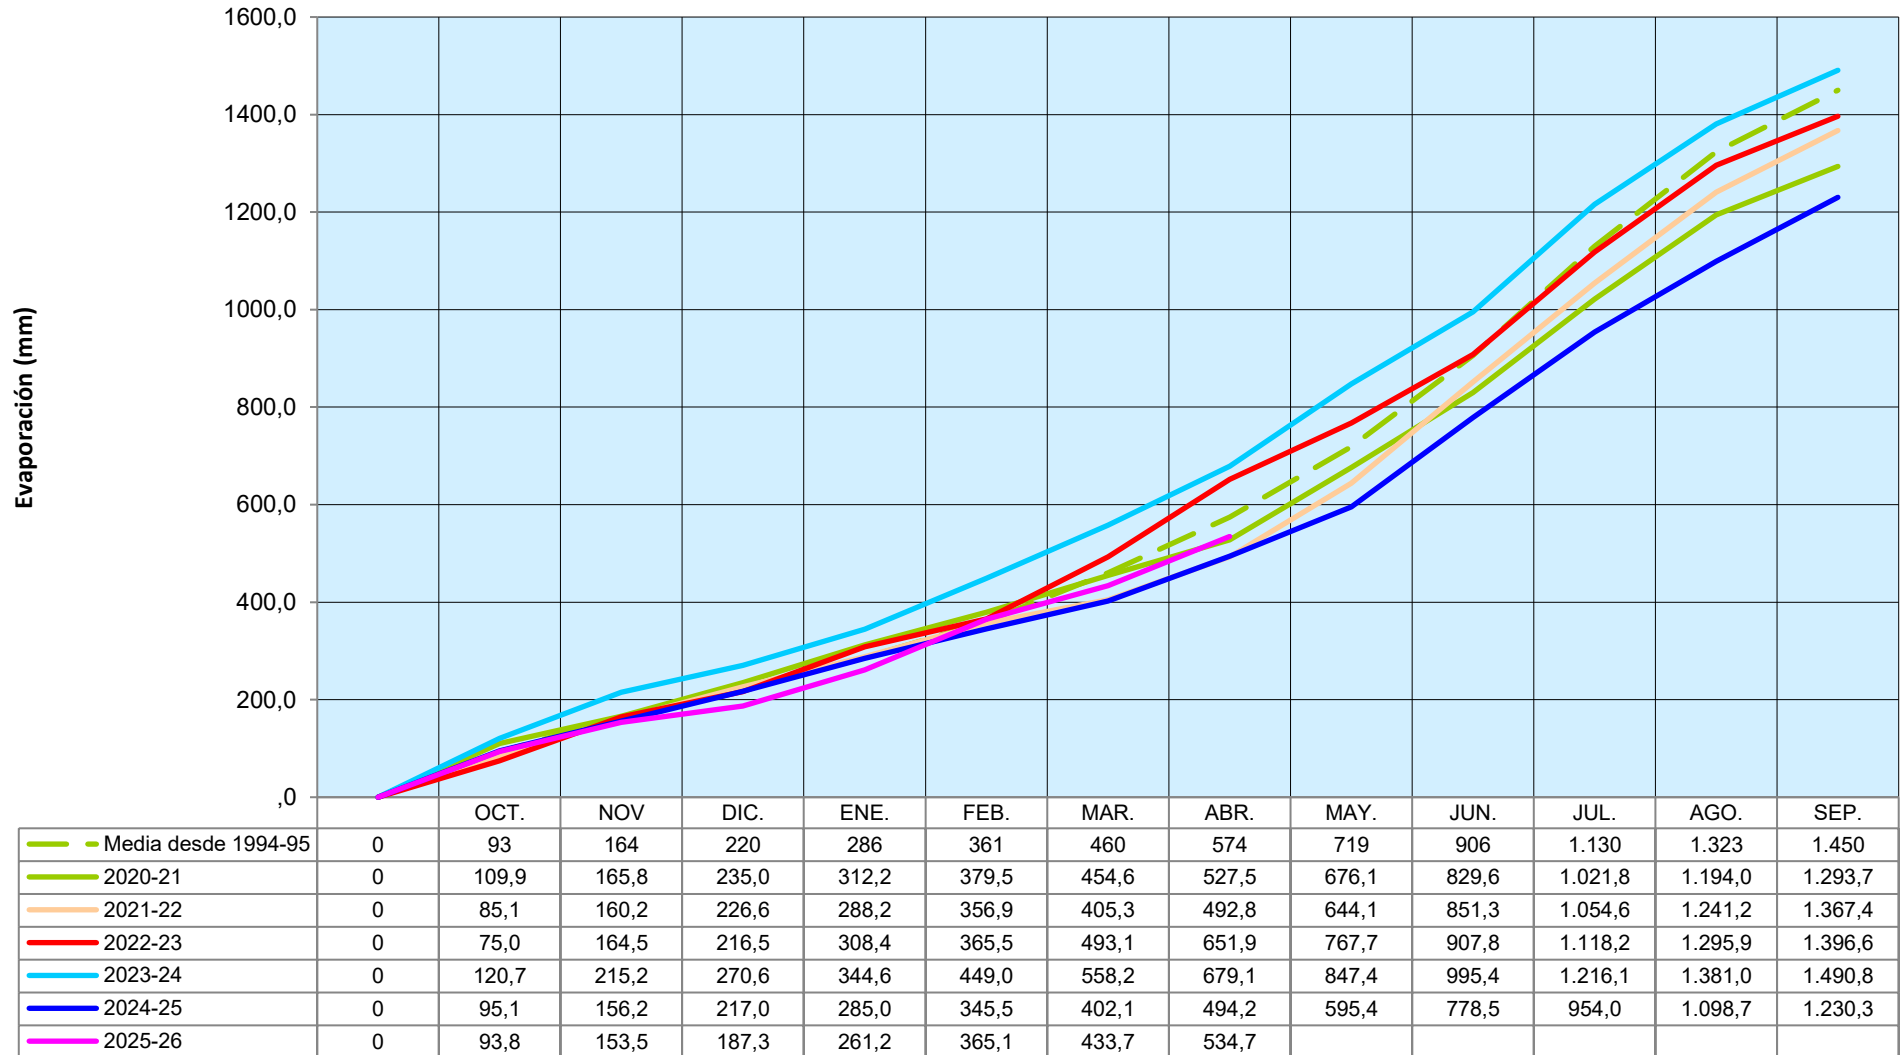

### Evaporación Mensual Acumulada en los últimos 5 años

— Media desde 1994-95  
 — 2020-21  
 — 2021-22  
 — 2022-23  
 — 2023-24  
 — 2024-25  
 — 2025-26

Estos datos se han obtenido por simple media aritmética de las evaporaciones registradas en los embalses de Valdeinferno, Puentes, Alfonso XIII, Talave, La Cierva, Fuensanta, Anchuricas, Cenajo, Camarillas, Santomera y Argos