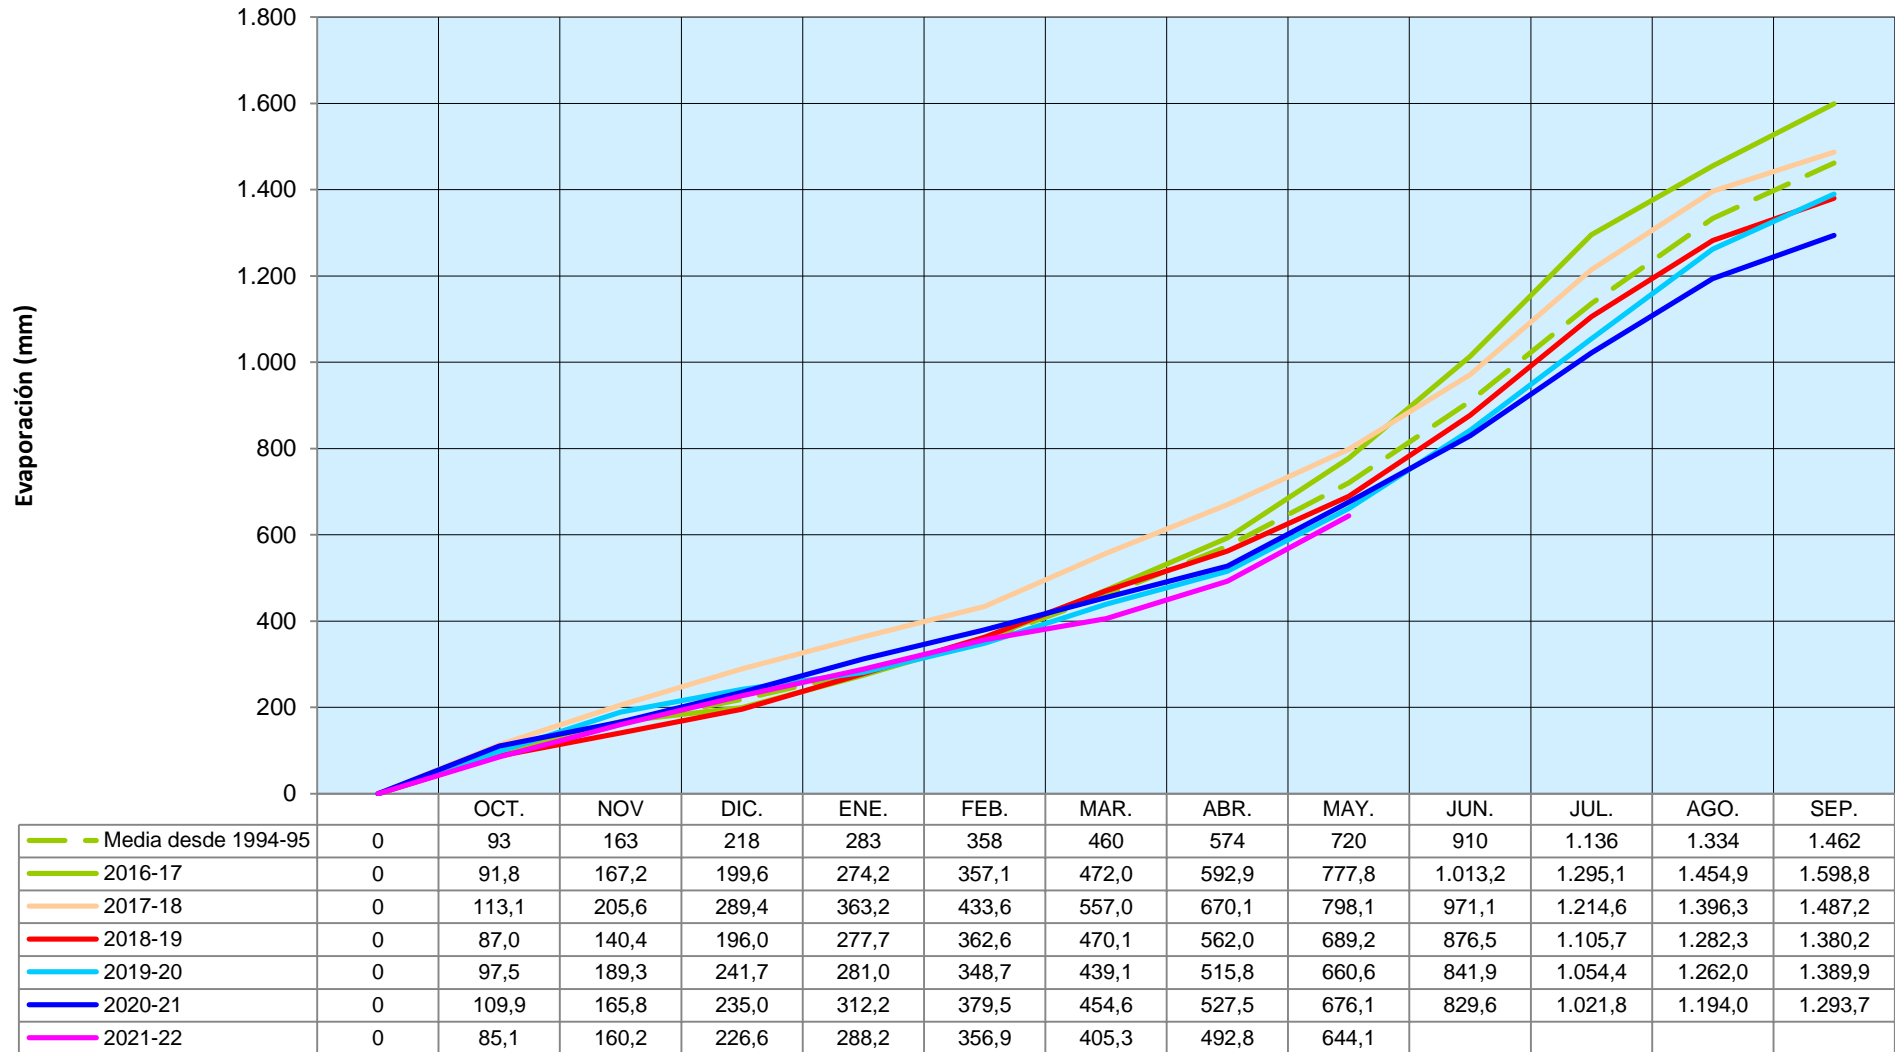

### Evaporación Mensual Acumulada en los últimos 5 años

— Media desde 1994-95  
 — 2016-17  
 — 2017-18  
 — 2018-19  
 — 2019-20  
 — 2020-21  
 — 2021-22

Estos datos se han obtenido por simple media aritmética de las evaporaciones registradas en los embalses de Valdeinfierno, Puentes, Alfonso XIII, Talave, La Cierva, Fuensanta, Anchuricas, Cenajo, Camarillas, Santomera y Argos