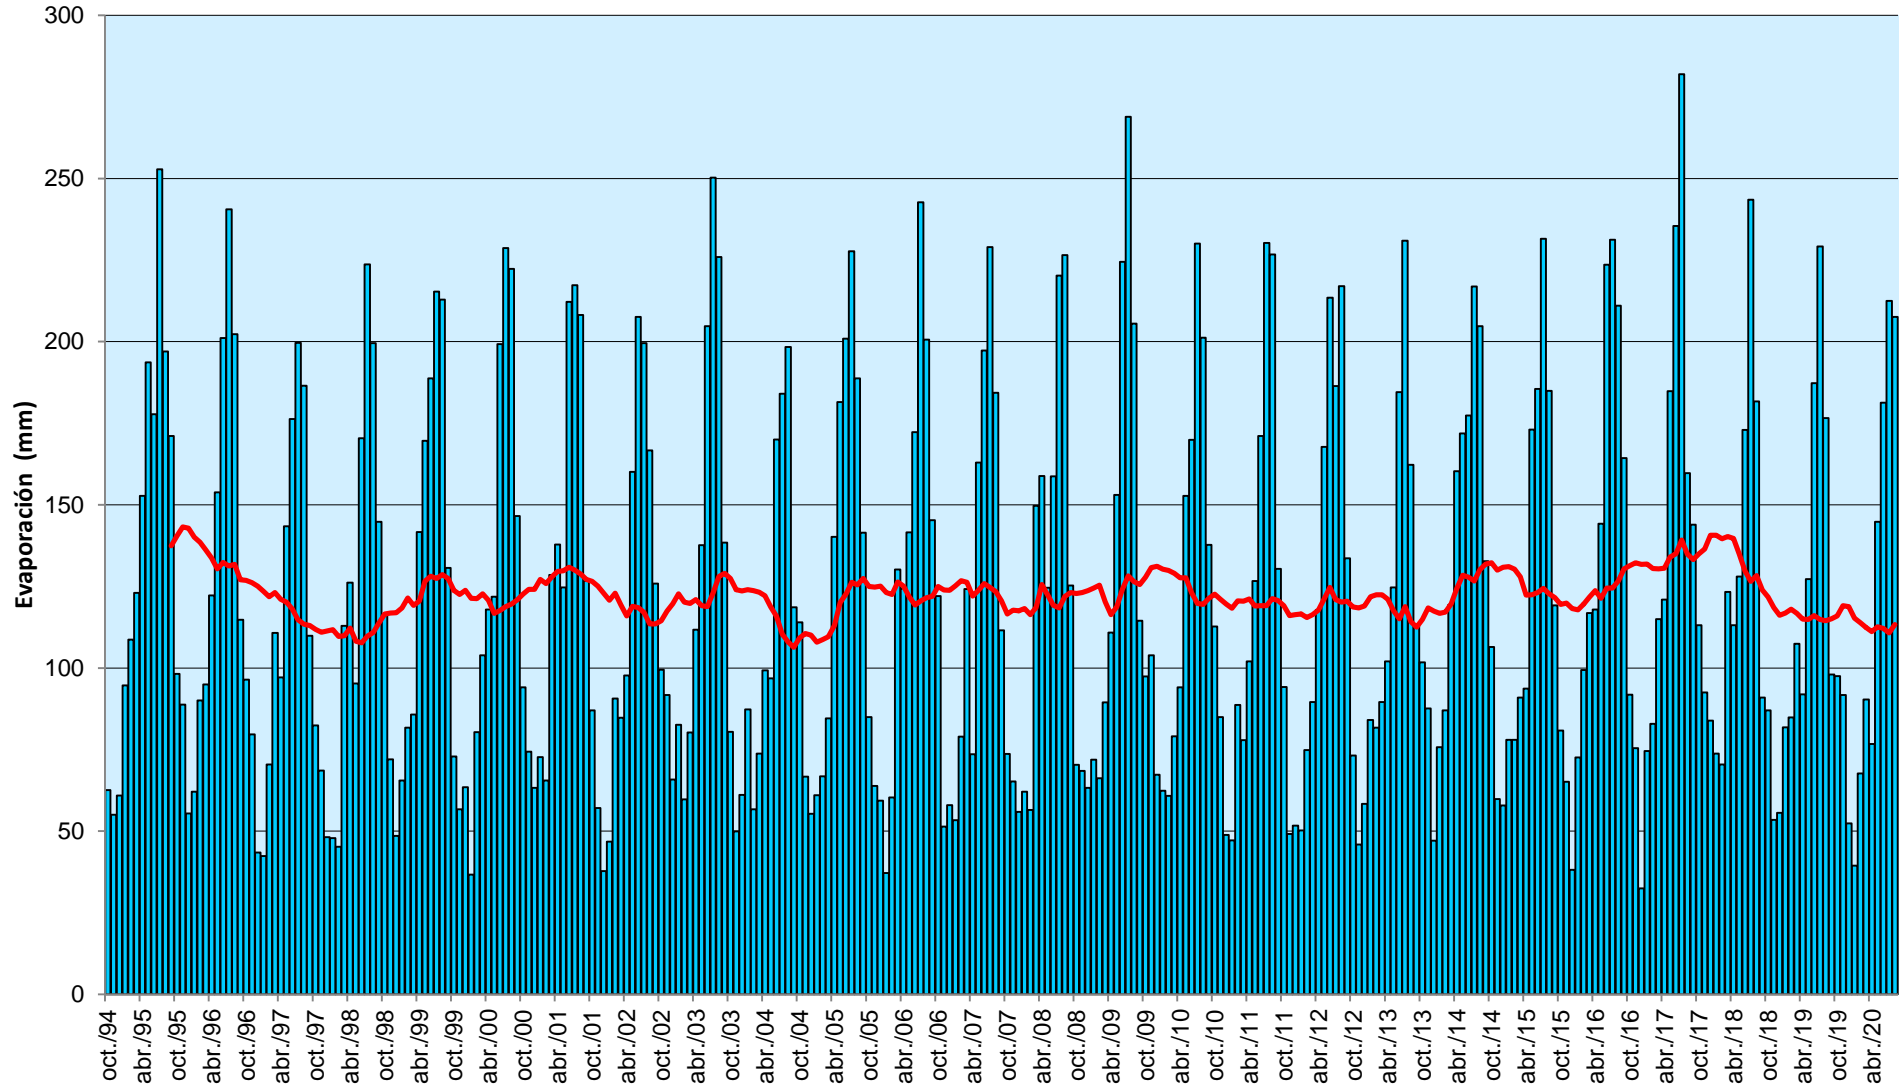

### Evolución histórica de la Evaporación media mensual en embalses

Media Mensual      Media de los 12 últimos meses

Estos datos se han obtenido por simple media aritmética de las evaporaciones registradas en los embalses de Valdeinfierno, Puentes, Alfonso XIII, Talave, La Cierva, Fuensanta, Anchuricas, Cenajo, Camarillas, Santomera y Argos