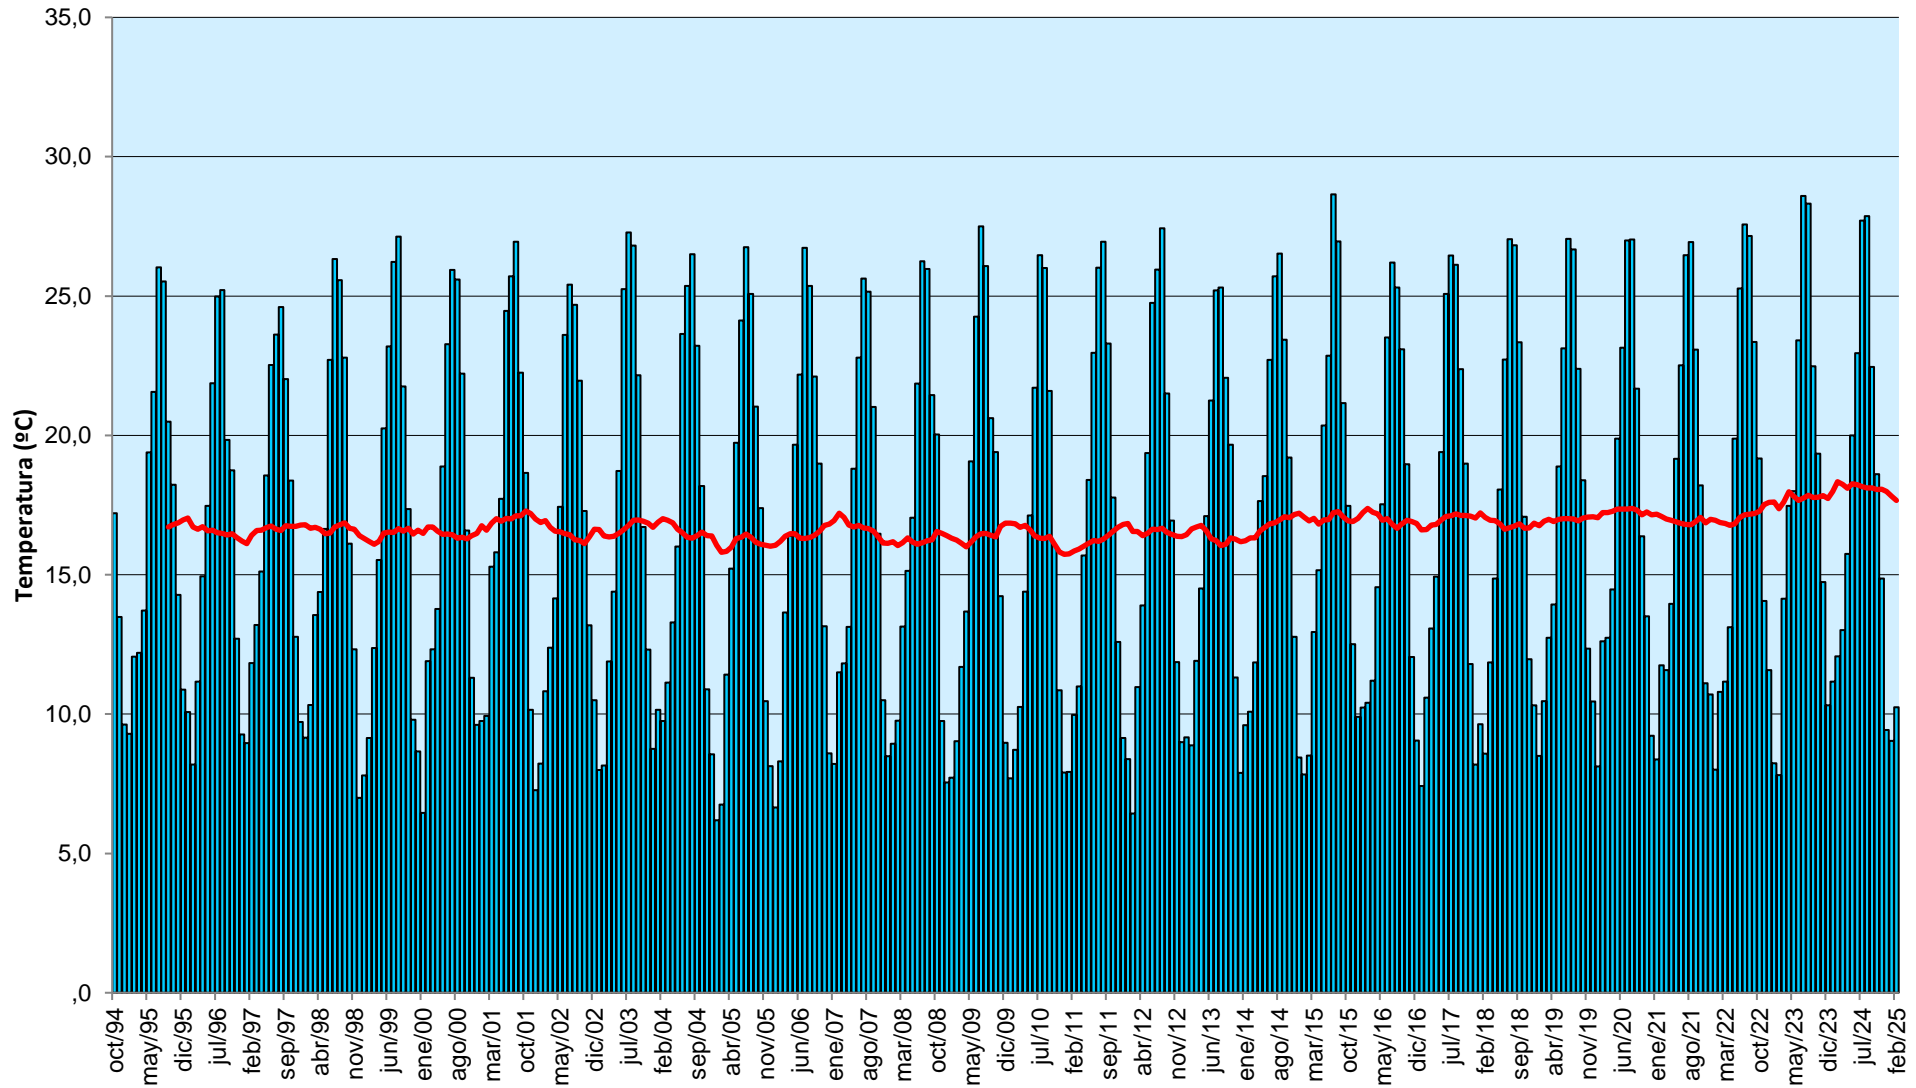

Evolución histórica de la Temperatura media mensual en embalses

Media Mensual Media de los 12 últimos meses

Estos datos se han obtenido por simple media aritmética de las temperaturas registradas en los embalses de Valdeinferno, Puentes, Alfonso XIII, Talave, La Cierva, Fuensanta, Anchuricas, Cenajo, Camarillas, Santomera y Argos