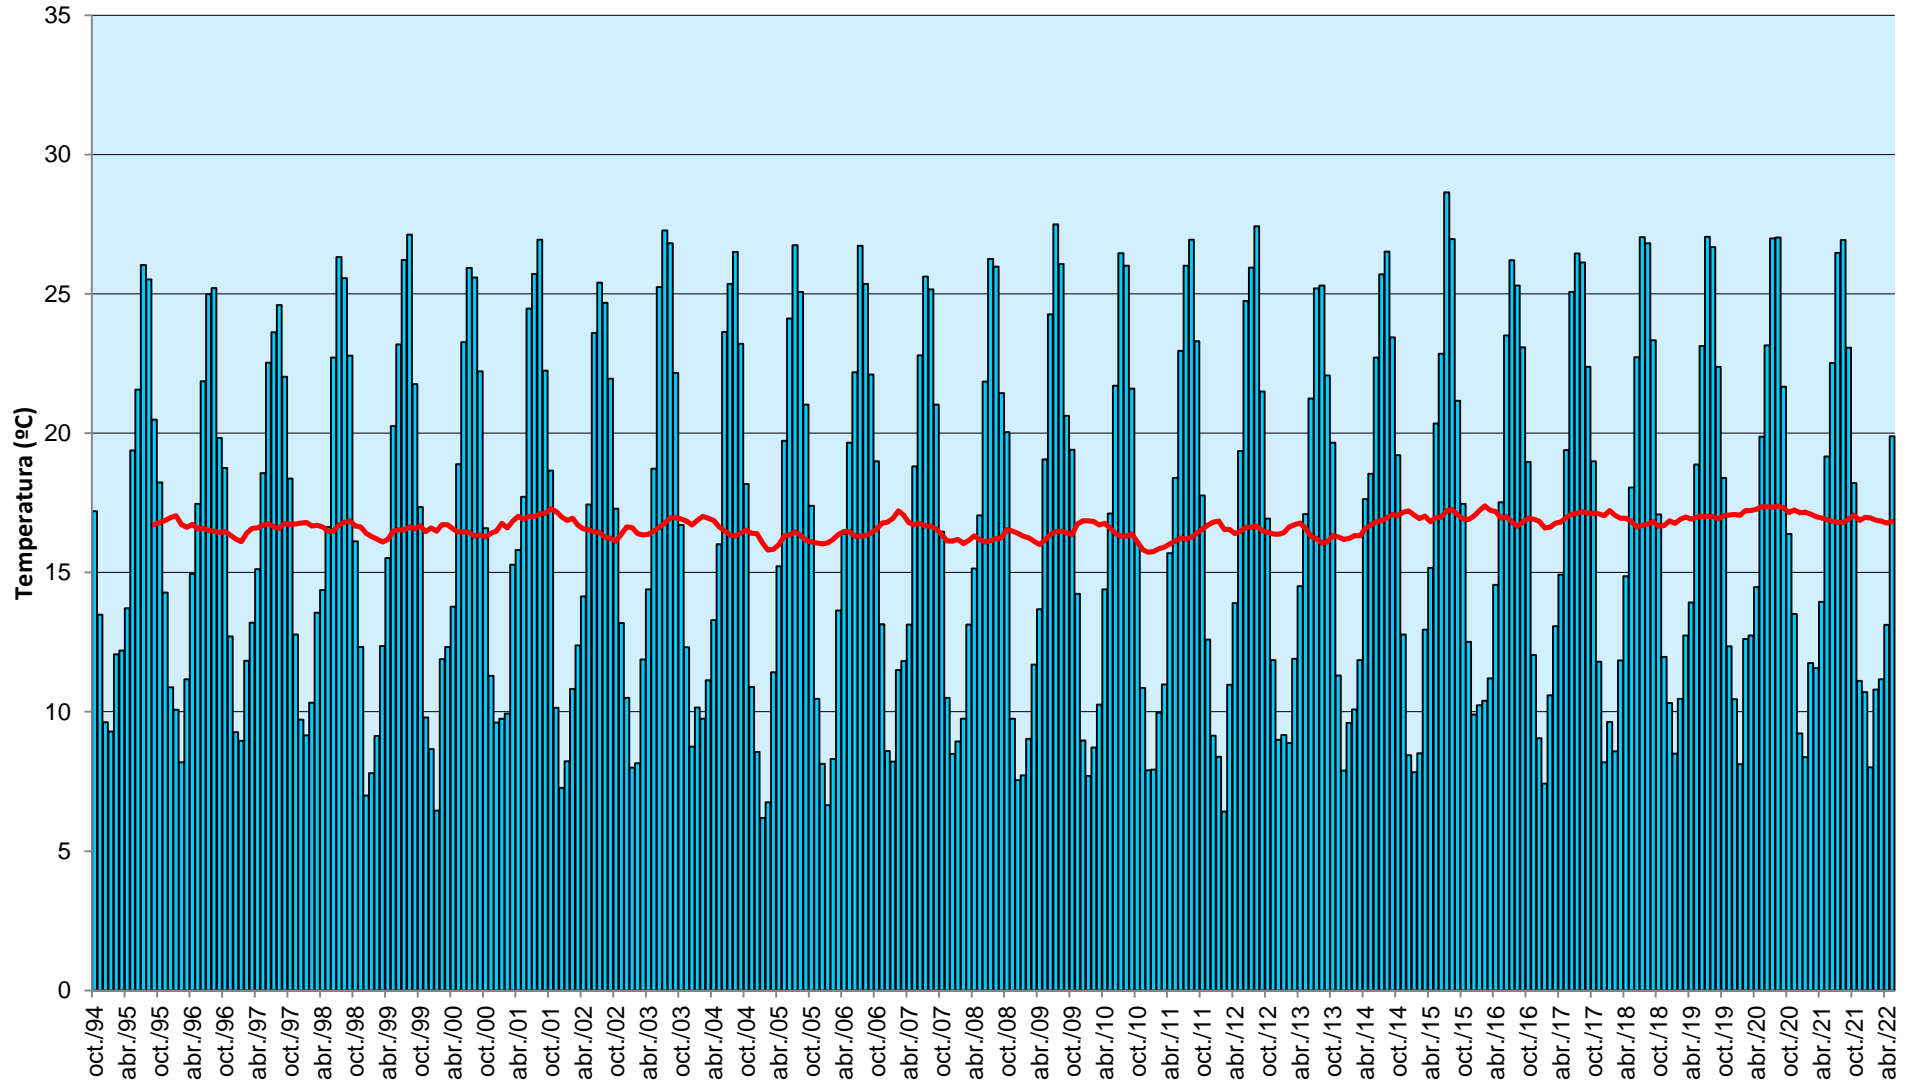

Evolución histórica de la Temperatura media mensual en embalses

Media Mensual Media de los 12 últimos meses

Estos datos se han obtenido por simple media aritmética de las temperaturas registradas en los embalses de Valdeinfierno, Puentes, Alfonso XIII, Talave, La Cierva, Fuensanta, Anchuricas, Cenajo, Camarillas, Santomera y Argos